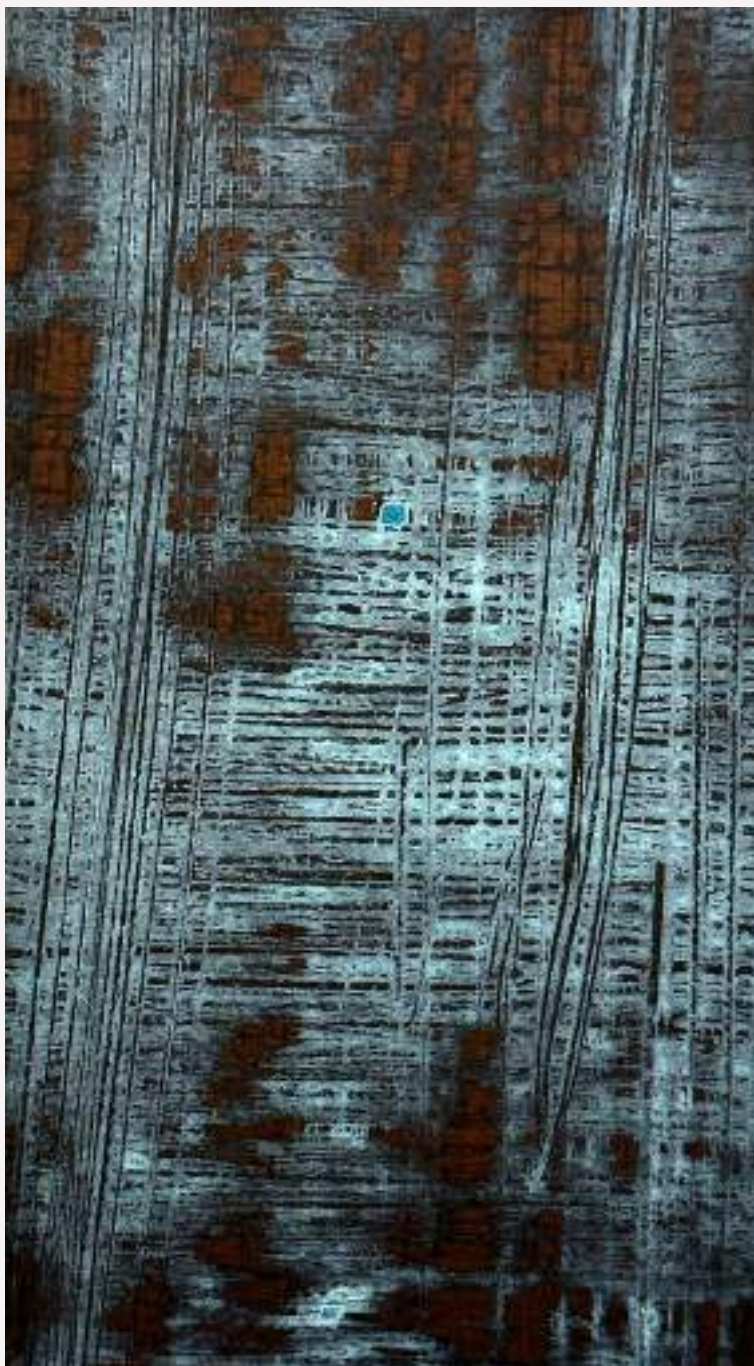

VERDERAME_WALL PAINTING FONDO

VERDERAME_WALL PAINTING FONDO 15081 + VERDERAME_WALL PAINTING LIQUIDO ANTICIZZANTE